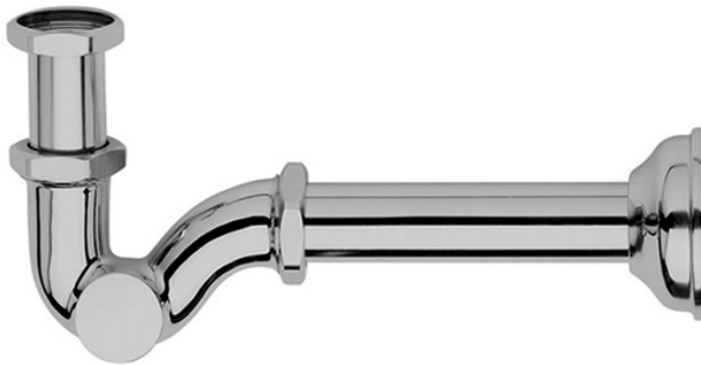

Код F402

S-ОБРАЗНЫЙ СИФОН 1" 14 С БОКОВЫМ ДОСТУПОМ, БЕЗ СЛИВА, ТРУБА 24 СМ, С ОТРАЖАТЕЛЕМ

Концы

ИЗОБРАЖЕНИЕ

Общие условия продажи в нашем действующем прайс-листе.