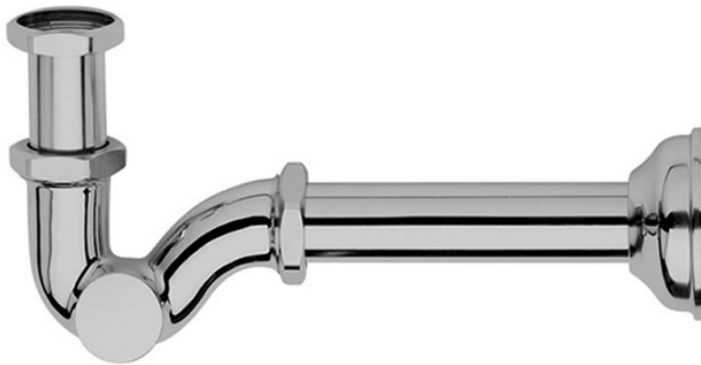

Код F402

**S-ОБРАЗНЫЙ СИФОН 1" 14 С БОКОВЫМ ДОСТУПОМ, БЕЗ СЛИВА, ТРУБА 24 СМ, С ОТРАЖАТЕЛЕМ**

Концы

ИЗОБРАЖЕНИЕ

Общие условия продажи в нашем действующем прайс-листе.