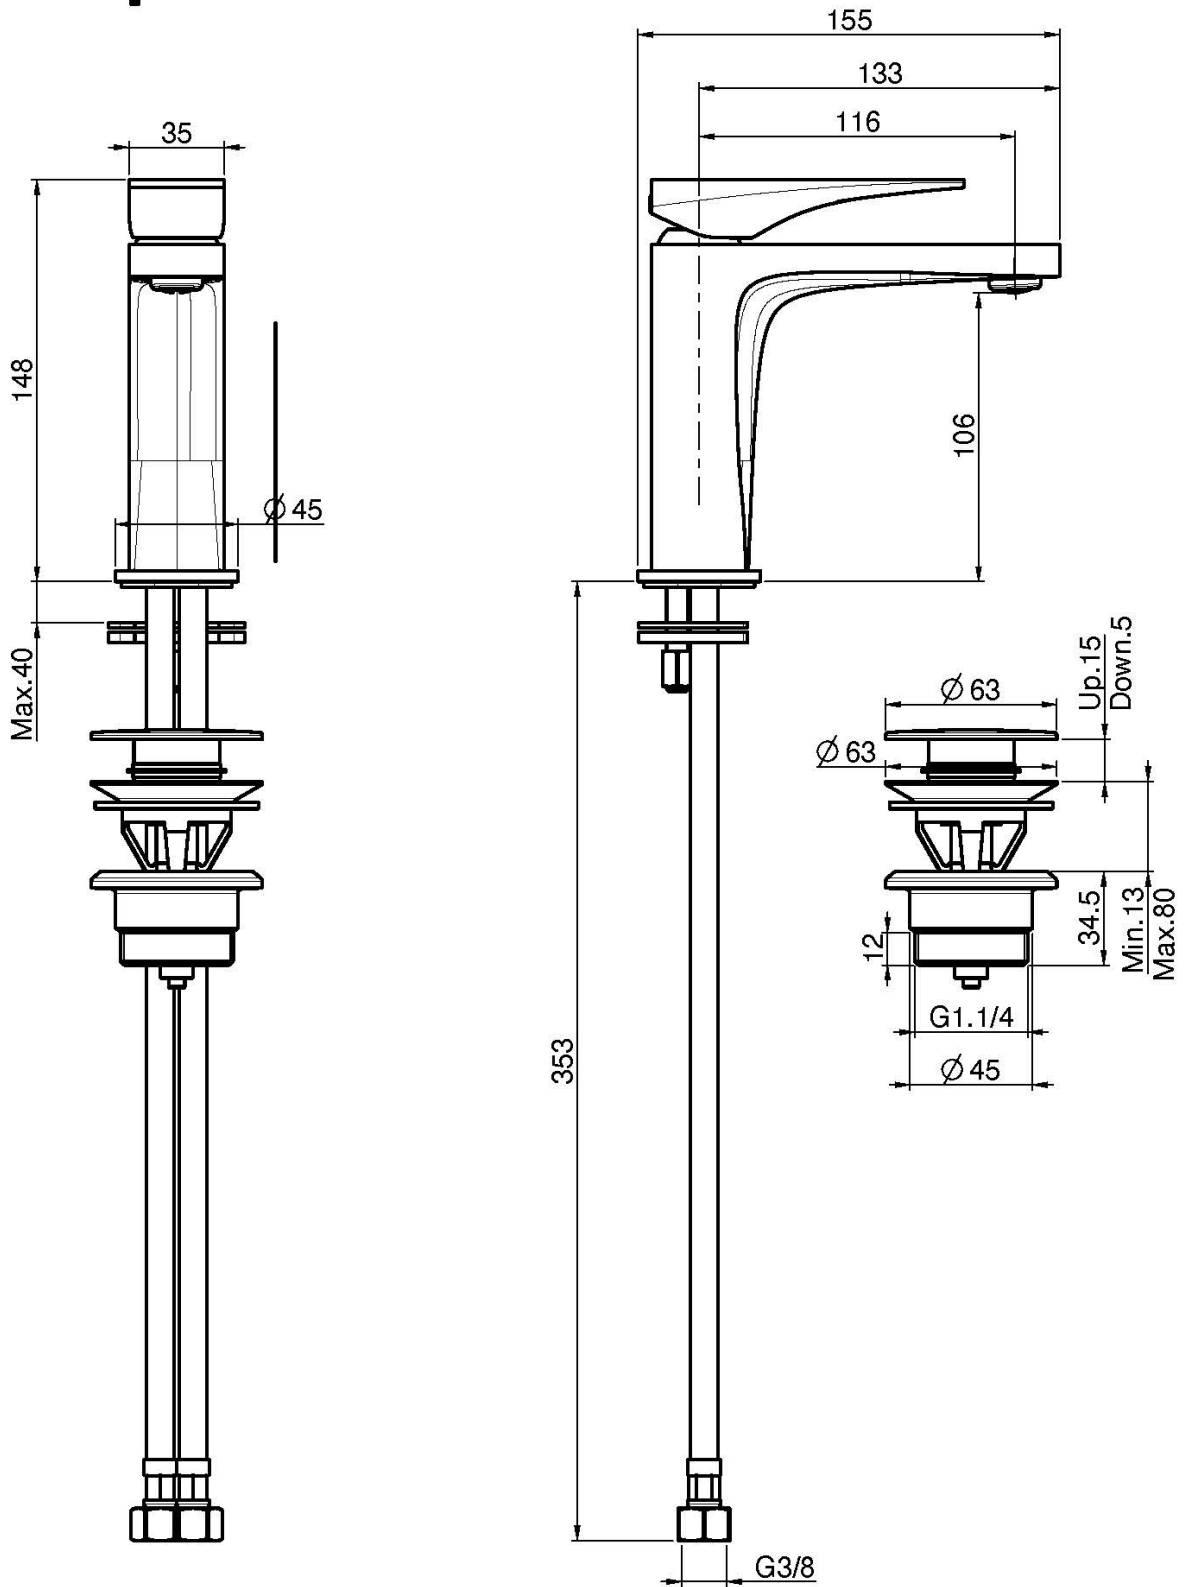

This drawing is the property of FIMA Carlo Frattini. Any complete or partial reproduction, or any transmission to third party without FIMA Carlo Frattini authorization is forbidden.