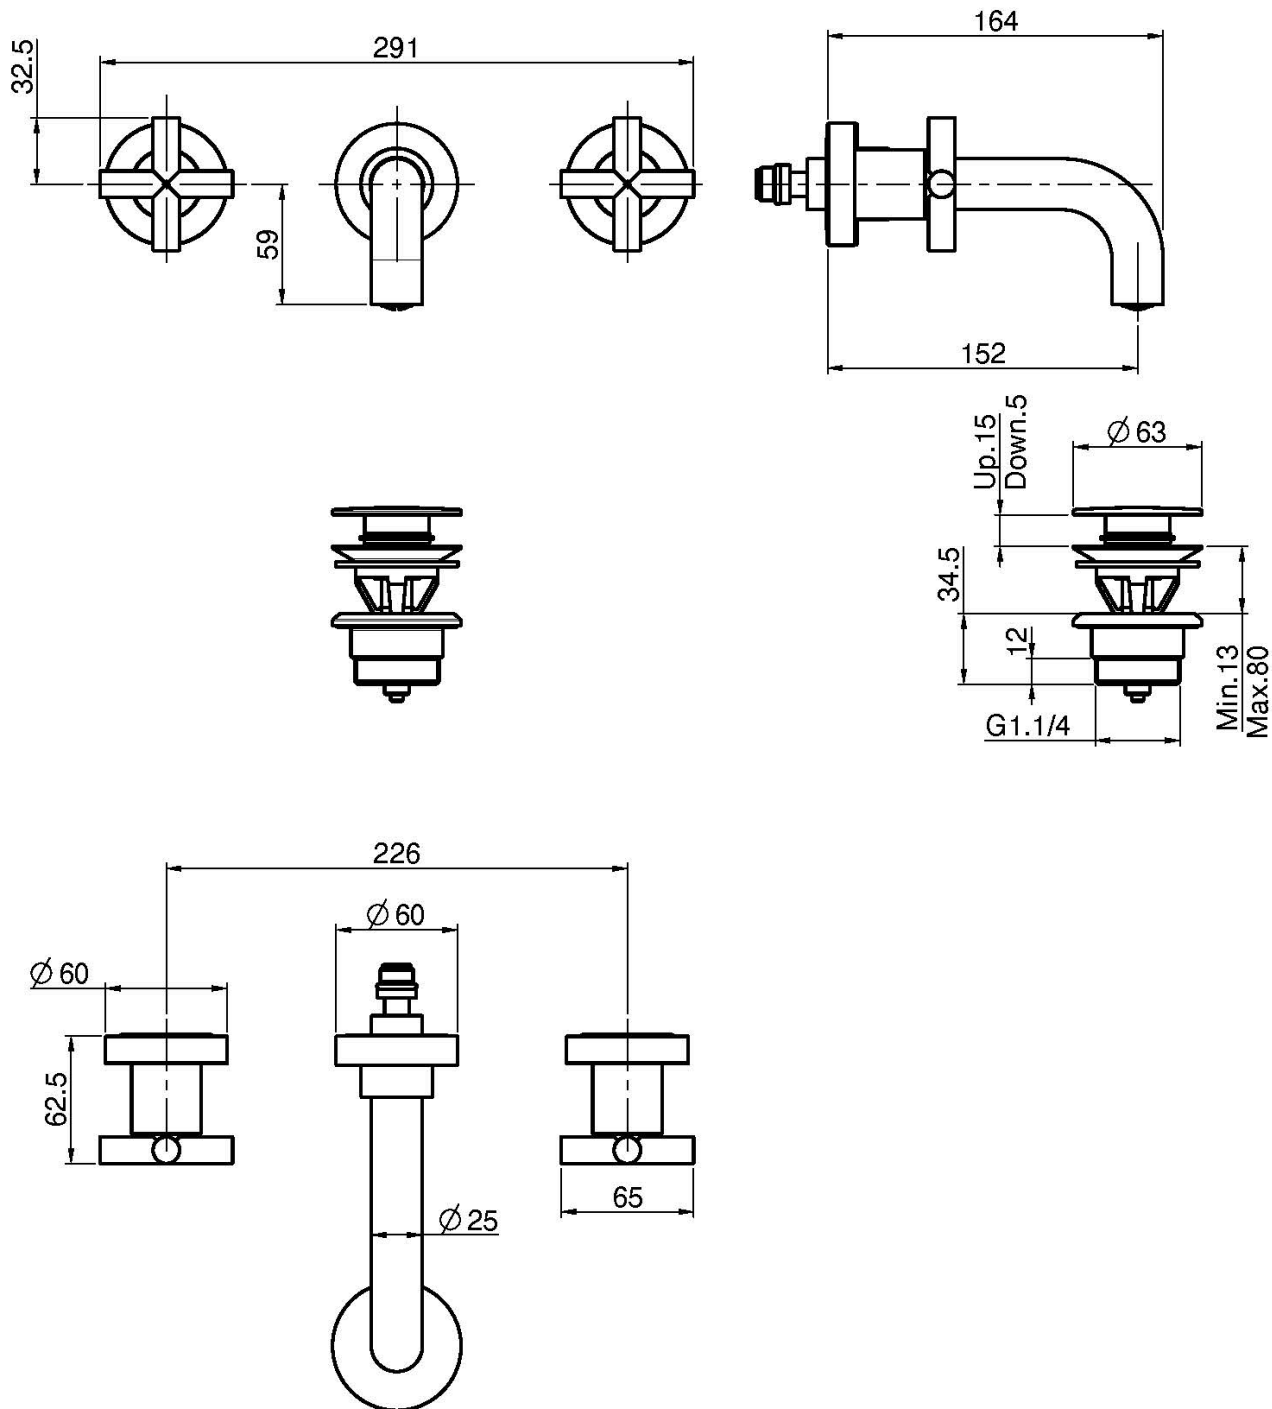

Code F5321/5

MÉLANGEUR LAVABO ENCASTRÉ

- habillage pour corps encastrable
- vidage click clack 1"1/4 avec trop plein
- **corps encastrable à commander séparément**

IMAGE

Finitions

 CHROMÉ
CR

 HL

 HS

 NICKEL BROSSÉ
SN

 CHROMÉ NOIR
CN

 CHROMÉ NOIR BROSSÉ
CS

 BLANC MAT
BS

 NOIR MAT
NS

PRODUITS À COMMANDER SÉPARÉMENT

[Corps encastrable](#)

Voir les conditions générales de vente dans notre tarif en
vigueur