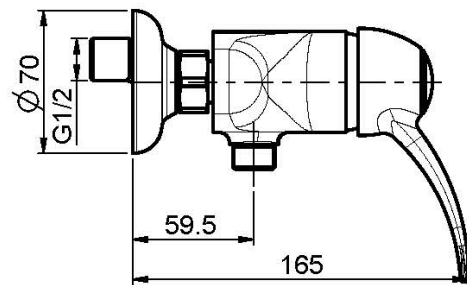

Code F3305/1

MITIGEUR DOUCHE SANS ENSEMBLE DE DOUCHE

- 2 raccords excentriques 1/2"

IMAGE

Finitions

-  CHROMÉ
CR
-  NICKEL BROSSÉ
SN
-  DORÉ
OR
-  DORÉ BROSSÉ
OS
-  VIEUX BRONZE
BR
-  ANTIQUE COPPER
RA

Voir les conditions générales de vente dans notre tarif en vigueur