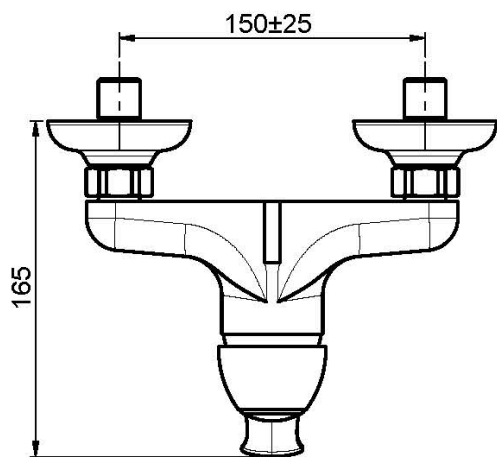

Code F3305/1

MITIGEUR DOUCHE SANS ENSEMBLE DE DOUCHE

- 2 raccords excentriques 1/2"

IMAGE

Finitions

-  CHROMÉ
CR
-  NICKEL BROSSÉ
SN
-  DORÉ
OR
-  DORÉ BROSSÉ
OS
-  VIEUX BRONZE
BR
-  ANTIQUE COPPER
RA

Voir les conditions générales de vente dans notre tarif en vigueur