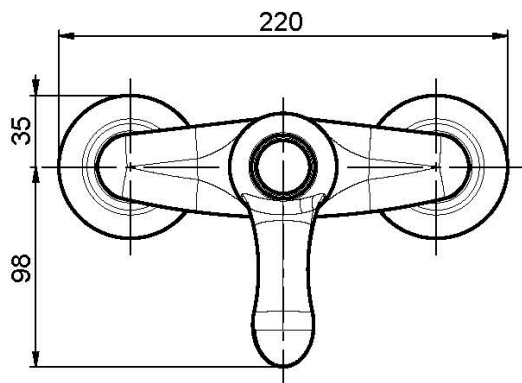

Code F3305/1

MITIGEUR DOUCHE SANS ENSEMBLE DE DOUCHE

- 2 raccords excentriques 1/2"

IMAGE

Finitions

-  CHROMÉ
CR
-  NICKEL BROSSÉ
SN
-  DORÉ
OR
-  DORÉ BROSSÉ
OS
-  VIEUX BRONZE
BR
-  ANTIQUE COPPER
RA

Voir les conditions générales de vente dans notre tarif en vigueur